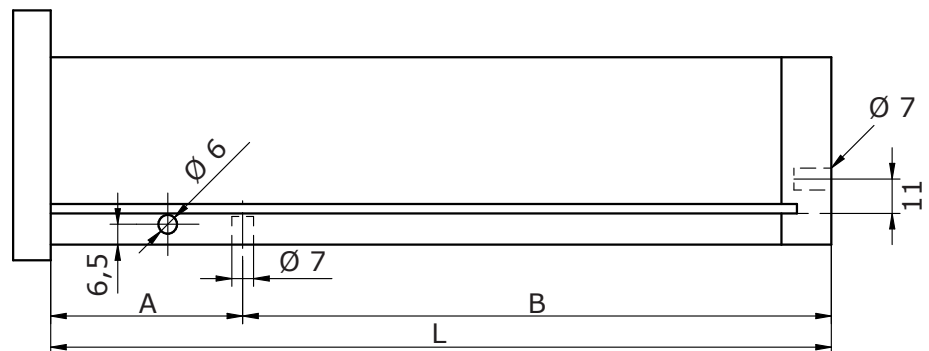

LIFT LOCK

Montageanleitung
für Teilauszug PERFECT
in der Stummelversion

PDF Link

LIFT LOCK

Bohrungen und Ausstanzungen
im Schubkasten

Befestigungslöcher

Schubkastenlänge in mm	A	B
250	61,5	188,5
300	111,5	188,5
325	103,5	221,5
350	128,5	221,5
400	150,5	249,5
450	166,5	283,5
500	190,5	309,5
550	211,5	338,5

Lift Lock für PERFECT in der Stummelversion

Mit der neuen Lift Lock Verriegelung ist die Montage schnell und komfortabel: Den Schubkasten einfach in die Führung setzten und die Riegel in die Befestigungslöcher des Seitenpanels arretieren. Die Lift Lock Verriegelung ist ausschließlich kompatibel mit dem PERFECT Teilauszug in der Stummelversion.