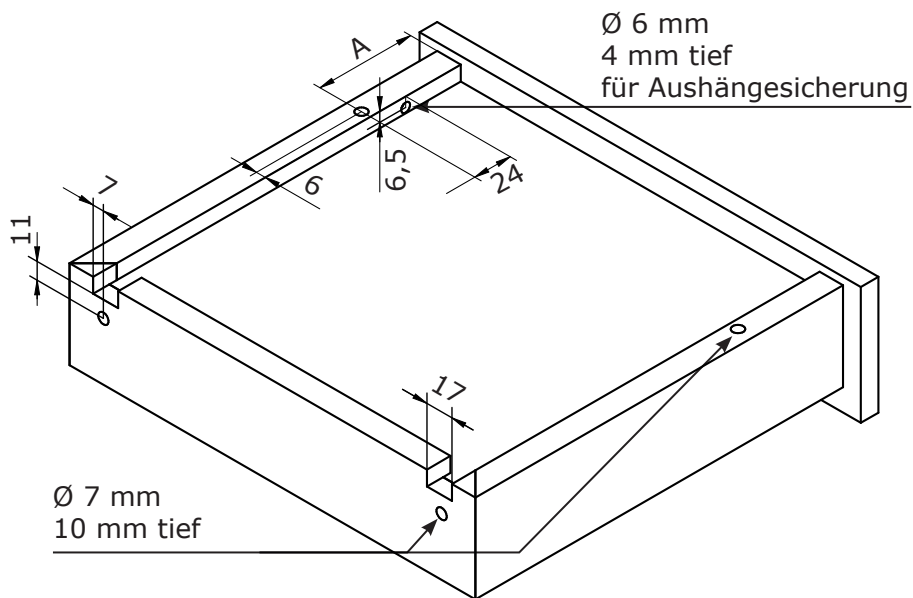

LIFT LOCK

Montageanleitung
für Teilauszug PERFECT
in der Stummelversion

PDF Link

LIFT LOCK

Bohrungen und Ausstanzungen
im Schubkasten

Befestigungslöcher

Schubkastenlänge in mm	A	B
250	61,5	188,5
300	111,5	188,5
325	103,5	221,5
350	128,5	221,5
400	150,5	249,5
450	166,5	283,5
500	190,5	309,5
550	211,5	338,5

Lift Lock für PERFECT in der Stummelversion

Mit der neuen Lift Lock Verriegelung ist die Montage schnell und komfortabel: Den Schubkasten einfach in die Führung setzten und die Riegel in die Befestigungslöcher des Seitenpanels arretieren. Die Lift Lock Verriegelung ist ausschließlich kompatibel mit dem PERFECT Teilauszug in der Stummelversion.