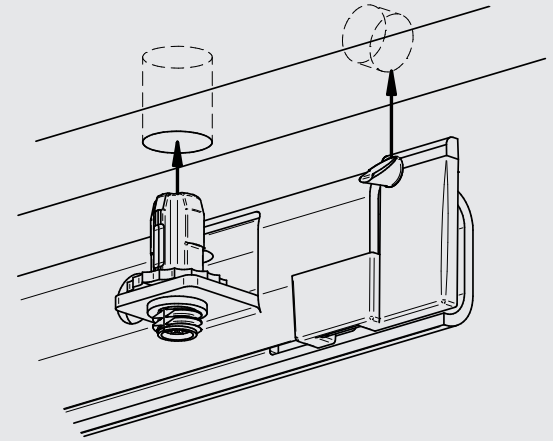

LIFT LOCK

Montageanleitung
für Teilauszug PERFECT
in der Stummelversion

PDF Link

LIFT LOCK

Bohrungen und Ausstanzungen
im Schubkasten

Befestigungslöcher

Schubkastenlänge in mm	A	B
250	61,5	188,5
300	111,5	188,5
325	103,5	221,5
350	128,5	221,5
400	150,5	249,5
450	166,5	283,5
500	190,5	309,5
550	211,5	338,5

Lift Lock für PERFECT in der Stummelversion

Mit der neuen Lift Lock Verriegelung ist die Montage schnell und komfortabel: Den Schubkasten einfach in die Führung setzten und die Riegel in die Befestigungslöcher des Seitenpanels arretieren. Die Lift Lock Verriegelung ist ausschließlich kompatibel mit dem PERFECT Teilauszug in der Stummelversion.