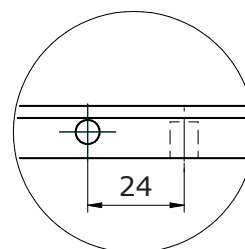

LIFT LOCK

Montageanleitung
für Teilauszug PERFECT
in der Stummelversion

PDF Link

LIFT LOCK

Bohrungen und Ausstanzungen
im Schubkasten

Befestigungslöcher

Schubkastenlänge in mm	A	B
250	61,5	188,5
300	111,5	188,5
325	103,5	221,5
350	128,5	221,5
400	150,5	249,5
450	166,5	283,5
500	190,5	309,5
550	211,5	338,5