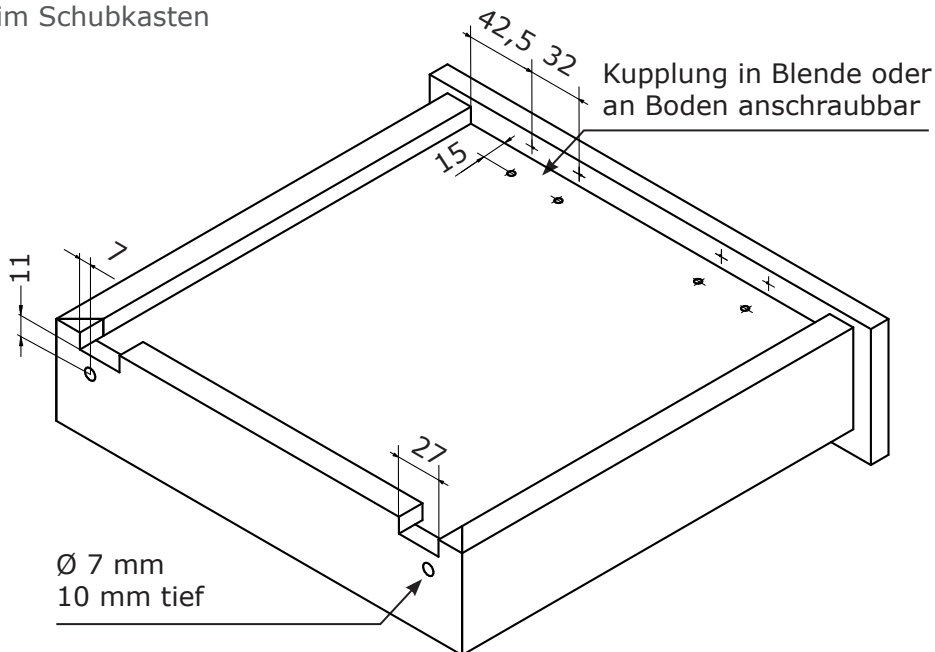

## 2D-KUPPLUNG

Montageanleitung  
für Vollauszug Extreme

View PDF

# 2D-KUPPLUNG

Bohrungen und Ausstanzungen  
im Schubkasten

Seitenverstellung  
in 0-Stellung

Einbaumaße

## 2D-Kupplung für EXTREME

Die 2D-Kupplung ist höhen- und seitenverstellbar und kompatibel mit dem REME-Unterflurauszug EXTREME. Mit dieser neuen Kupplungsvariante gelingt das Ein- und Aushängen von Schubkästen im Handumdrehen. Schnell, einfach und ganz ohne Werkzeug kann somit ein exaktes Fugenbild erreicht werden. Das passende Montagevideo finden Sie auf unserem REME YouTube-Kanal.