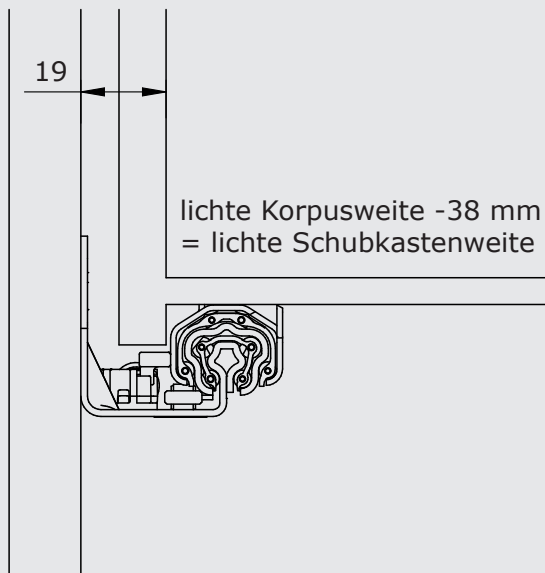

## 2D-KUPPLUNG

Montageanleitung  
für Vollauszug Extreme

View PDF

# 2D-KUPPLUNG

Bohrungen und Ausstanzungen  
im Schubkasten

Seitenverstellung  
in 0-Stellung

Einbaumaße

## 2D-Kupplung für EXTREME

Die 2D-Kupplung ist höhen- und seitenverstellbar und kompatibel mit dem REME-Unterflurauszug EXTREME. Mit dieser neuen Kupplungsvariante gelingt das Ein- und Aushängen von Schubkästen im Handumdrehen. Schnell, einfach und ganz ohne Werkzeug kann somit ein exaktes Fugenbild erreicht werden. Das passende Montagevideo finden Sie auf unserem REME YouTube-Kanal.