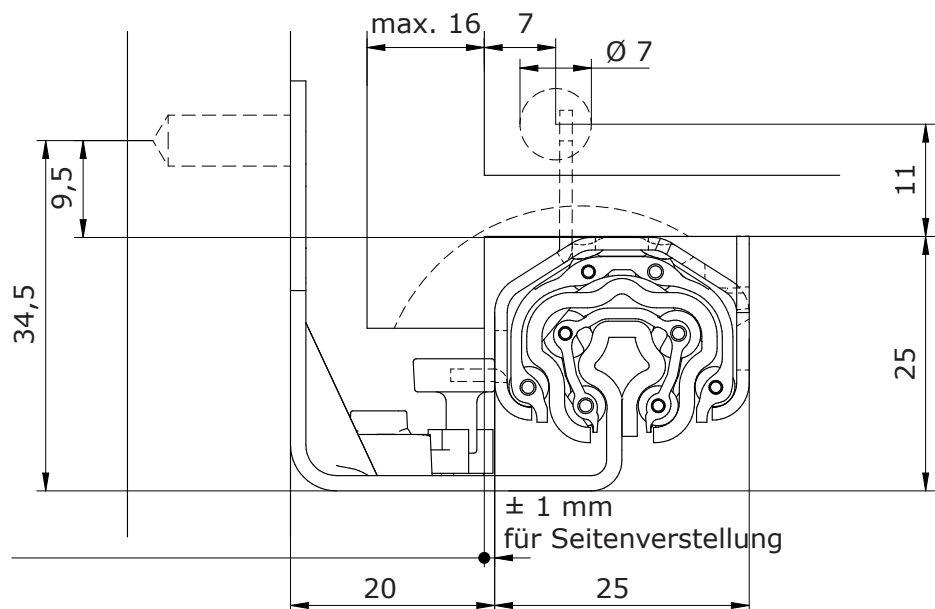

## 2D-KUPPLUNG

Montageanleitung  
für Vollauszug Extreme

View PDF

# 2D-KUPPLUNG

Bohrungen und Ausstanzungen  
im Schubkasten

Seitenverstellung  
in 0-Stellung

Einbaumaße

## 2D-Kupplung für EXTREME

Die 2D-Kupplung ist höhen- und seitenverstellbar und kompatibel mit dem REME-Unterflurauszug EXTREME. Mit dieser neuen Kupplungsvariante gelingt das Ein- und Aushängen von Schubkästen im Handumdrehen. Schnell, einfach und ganz ohne Werkzeug kann somit ein exaktes Fugenbild erreicht werden. Das passende Montagevideo finden Sie auf unserem REME YouTube-Kanal.