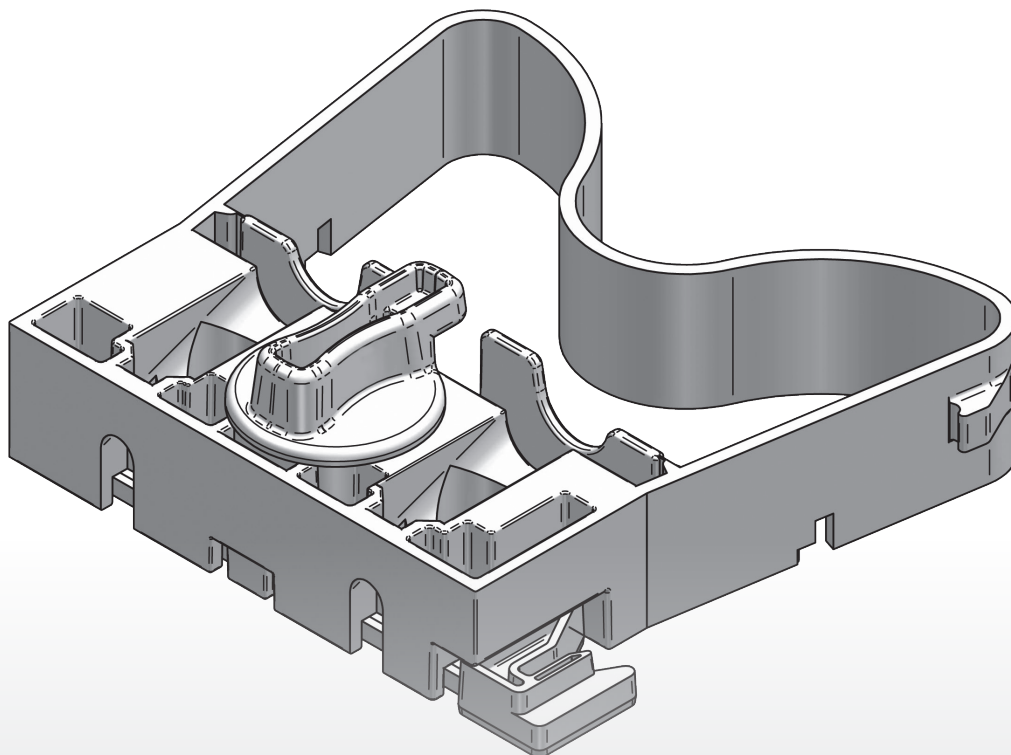

# REME

*Führungsqualität für Möbel*

## 2D-KUPPLUNG

Montageanleitung  
für Vollauszug Extreme

View PDF

# 2D-KUPPLUNG

Bohrungen und Ausstanzungen  
im Schubkasten

Seitenverstellung  
in 0-Stellung

Einbaumaße

## 2D-Kupplung für EXTREME

Die 2D-Kupplung ist höhen- und seitenverstellbar und kompatibel mit dem REME-Unterflurauszug EXTREME. Mit dieser neuen Kupplungsvariante gelingt das Ein- und Aushängen von Schubkästen im Handumdrehen. Schnell, einfach und ganz ohne Werkzeug kann somit ein exaktes Fugenbild erreicht werden. Das passende Montagevideo finden Sie auf unserem REME YouTube-Kanal.