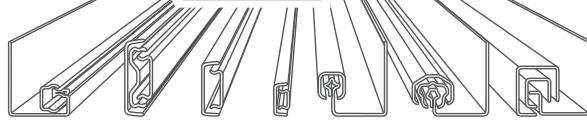

REME

Führungsqualität für Möbel