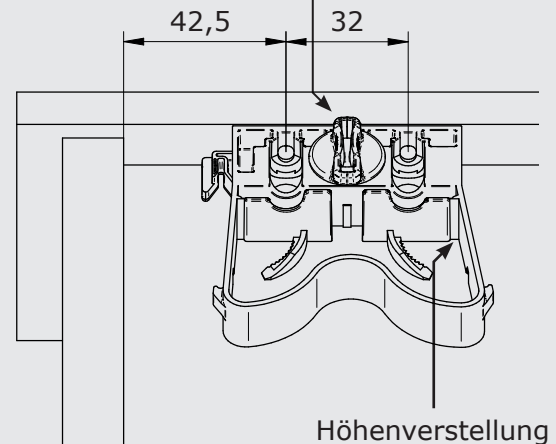

## 2D-KUPPLUNG

Montageanleitung  
für Vollauszug Extreme

View PDF

# 2D-KUPPLUNG

Bohrungen und Ausstanzungen  
im Schubkasten

Seitenverstellung  
in 0-Stellung

Einbaumaße

## 2D-Kupplung für EXTREME

Die 2D-Kupplung ist höhen- und seitenverstellbar und kompatibel mit dem REME-Unterflurauszug EXTREME. Mit dieser neuen Kupplungsvariante gelingt das Ein- und Aushängen von Schubkästen im Handumdrehen. Schnell, einfach und ganz ohne Werkzeug kann somit ein exaktes Fugenbild erreicht werden. Das passende Montagevideo finden Sie auf unserem REME YouTube-Kanal.