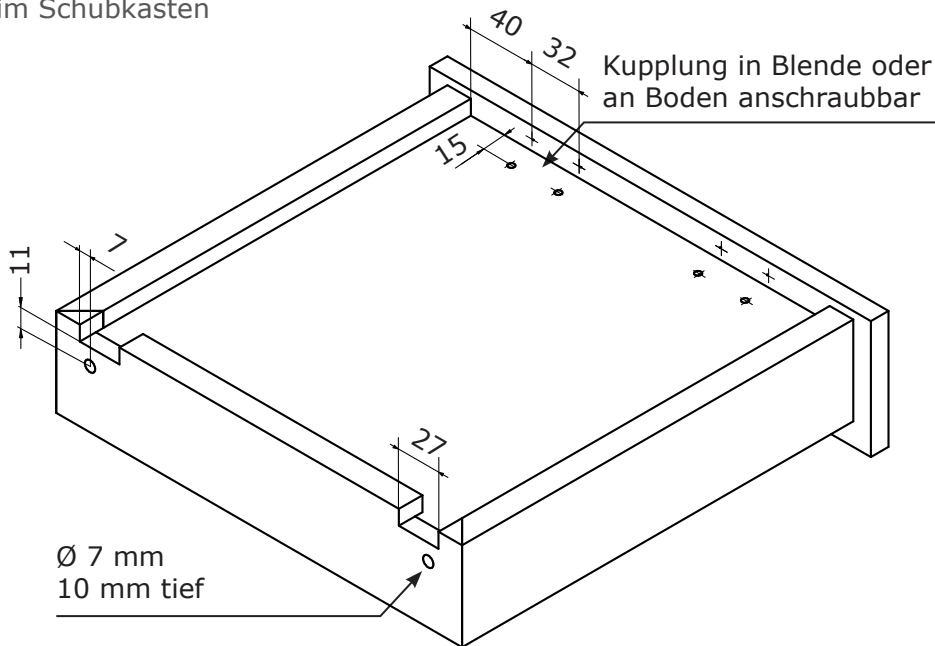

REME

Führungsqualität für Möbel

1D KUPPLUNG

Montageanleitung

1D KUPPLUNG

Bohrungen und Ausstanzungen
im Schubkasten

Einbaumaße

1D Kupplung

Die 1D Kupplung ist höhenverstellbar und kompatibel mit den REME-Unterflurauszügen EXTREME und PERFEKT. Mit dieser neuen Kupplungsvariante gelingt das Ein- und Aushängen von Schubkästen im Handumdrehen. Schnell, einfach und ganz ohne Werkzeug kann somit ein exaktes Fugenbild erreicht werden.