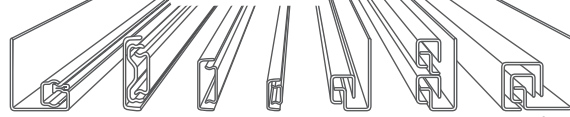

REME

Führungsqualität für Möbel

1D KUPPLUNG

Montageanleitung

1D KUPPLUNG

Bohrungen und Ausstanzungen
im Schubkasten

Einbaumaße

1D Kupplung

Die 1D Kupplung ist höhenverstellbar und kompatibel mit den REME-Unterflurauszügen EXTREME und PERFEKT. Mit dieser neuen Kupplungsvariante gelingt das Ein- und Aushängen von Schubkästen im Handumdrehen. Schnell, einfach und ganz ohne Werkzeug kann somit ein exaktes Fugenbild erreicht werden.