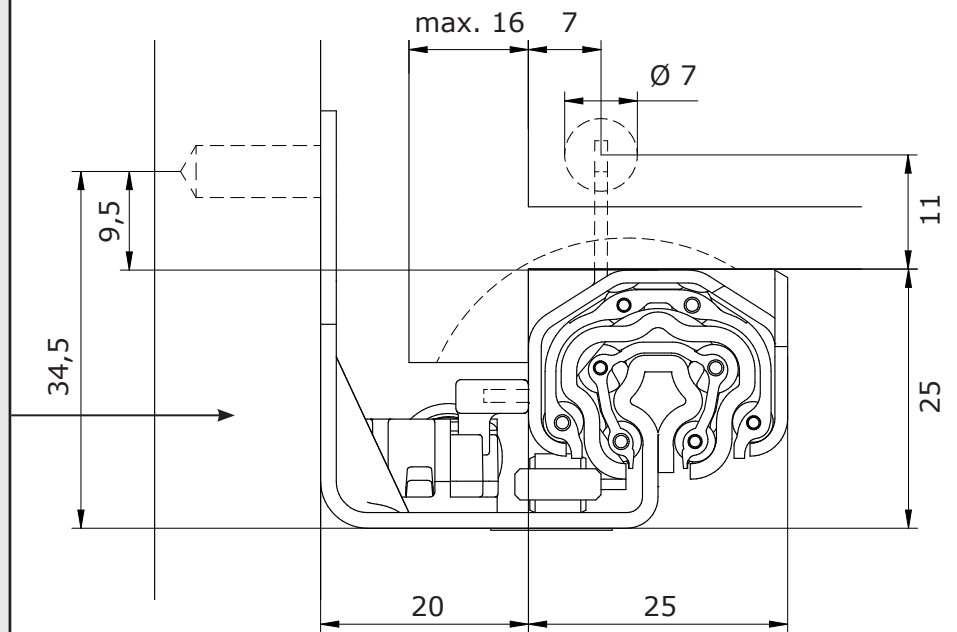

REME

Führungsqualität für Möbel

1D KUPPLUNG

Montageanleitung

1D KUPPLUNG

Bohrungen und Ausstanzungen
im Schubkasten

Einbaumaße

1D Kupplung

Die 1D Kupplung ist höhenverstellbar und kompatibel mit den REME-Unterflurauszügen EXTREME und PERFEKT. Mit dieser neuen Kupplungsvariante gelingt das Ein- und Aushängen von Schubkästen im Handumdrehen. Schnell, einfach und ganz ohne Werkzeug kann somit ein exaktes Fugenbild erreicht werden.