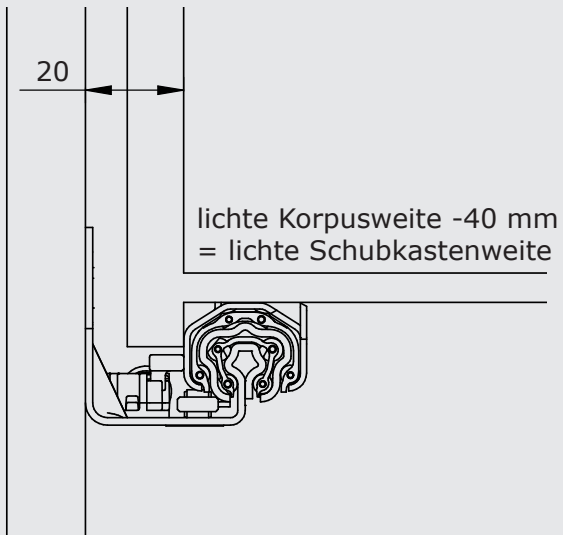

REME

Führungsqualität für Möbel

1D KUPPLUNG

Montageanleitung

1D KUPPLUNG

Bohrungen und Ausstanzungen
im Schubkasten

Einbaumaße

1D Kupplung

Die 1D Kupplung ist höhenverstellbar und kompatibel mit den REME-Unterflurauszügen EXTREME und PERFEKT. Mit dieser neuen Kupplungsvariante gelingt das Ein- und Aushängen von Schubkästen im Handumdrehen. Schnell, einfach und ganz ohne Werkzeug kann somit ein exaktes Fugenbild erreicht werden.