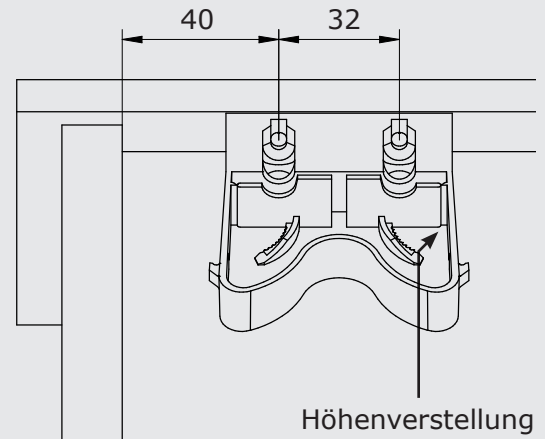

REME

Führungsqualität für Möbel

1D KUPPLUNG

Montageanleitung

1D KUPPLUNG

Bohrungen und Ausstanzungen
im Schubkasten

Einbaumaße

1D Kupplung

Die 1D Kupplung ist höhenverstellbar und kompatibel mit den REME-Unterflurauszügen EXTREME und PERFEKT. Mit dieser neuen Kupplungsvariante gelingt das Ein- und Aushängen von Schubkästen im Handumdrehen. Schnell, einfach und ganz ohne Werkzeug kann somit ein exaktes Fugenbild erreicht werden.