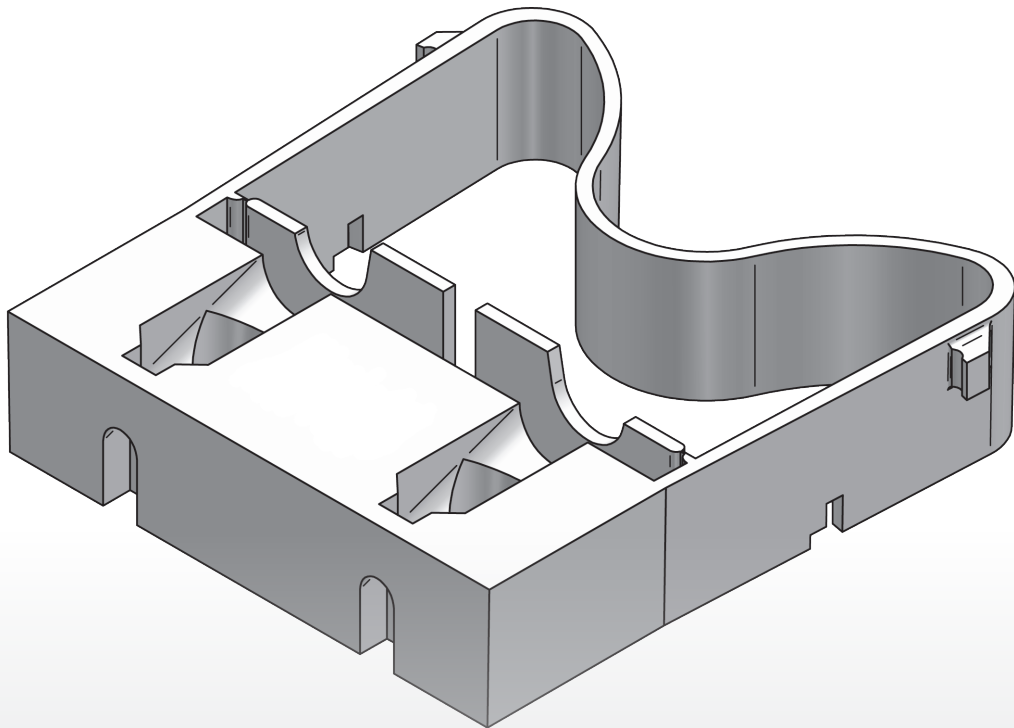

REME

Führungsqualität für Möbel

1D KUPPLUNG

Montageanleitung

1D KUPPLUNG

Bohrungen und Ausstanzungen
im Schubkasten

Einbaumaße

1D Kupplung

Die 1D Kupplung ist höhenverstellbar und kompatibel mit den REME-Unterflurauszügen EXTREME und PERFEKT. Mit dieser neuen Kupplungsvariante gelingt das Ein- und Aushängen von Schubkästen im Handumdrehen. Schnell, einfach und ganz ohne Werkzeug kann somit ein exaktes Fugenbild erreicht werden.